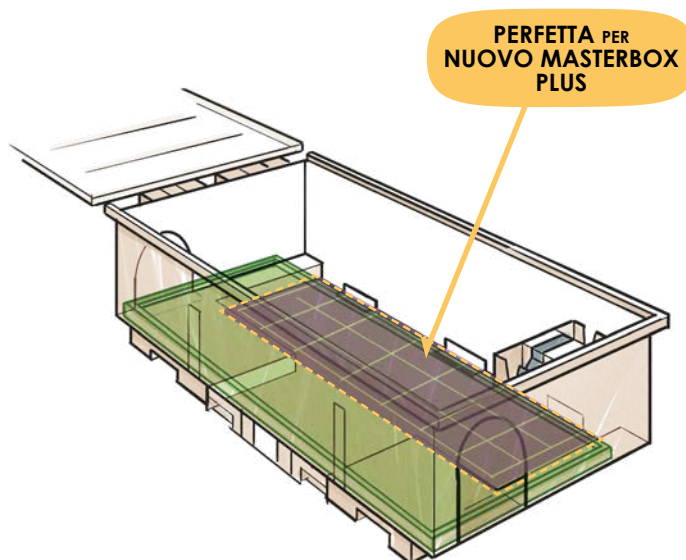

NOTE

Per un corretto uso del prodotto attenersi scrupolosamente a quanto riportato in etichetta.

Dati Tecnici		
Misura	240 x 100 mm	240 x 100 mm
Materiale	Cartoncino	Plastica
Confezione	Scatole da 150 pz	Scatole da 100 pz
Codice	125	125-PLA